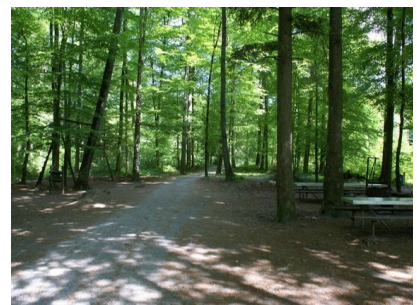

Seite 4

[Seite 1](#) | [Seite 2](#) | [Seite 3](#) | [Seite 4](#)

[Münchwilen Blick Richtung Sirnachberg.jpg](#)

[Münchwilen Chräbsbach.jpg](#)

[Münchwilen Lehrpfad.jpg](#)

[Riegelhaus Freudenberg.jpg](#)

[Münchwilen bodenloser Weiher.jpg](#)

[Münchwilen GrillplatzI.jpg](#)

[Münchwilen mit Blick Richtung Wil SG.jpg](#)

[Münchwilen Waldweg.jpg](#)

[Münchwilen Murglauf Richtung Sirnach.jpg](#)

[Münchwilen GrillplatzII.jpg](#)

[Münchwilen ehem. Mädchenheim.jpg](#)

[St. Margarethen Blick Richtung Bettwiesen](#)

Holzmannshaus

Münchwilen Richtung St.
Margarethen.jpg

Münchwilen Murg-Wanderweg.jpg