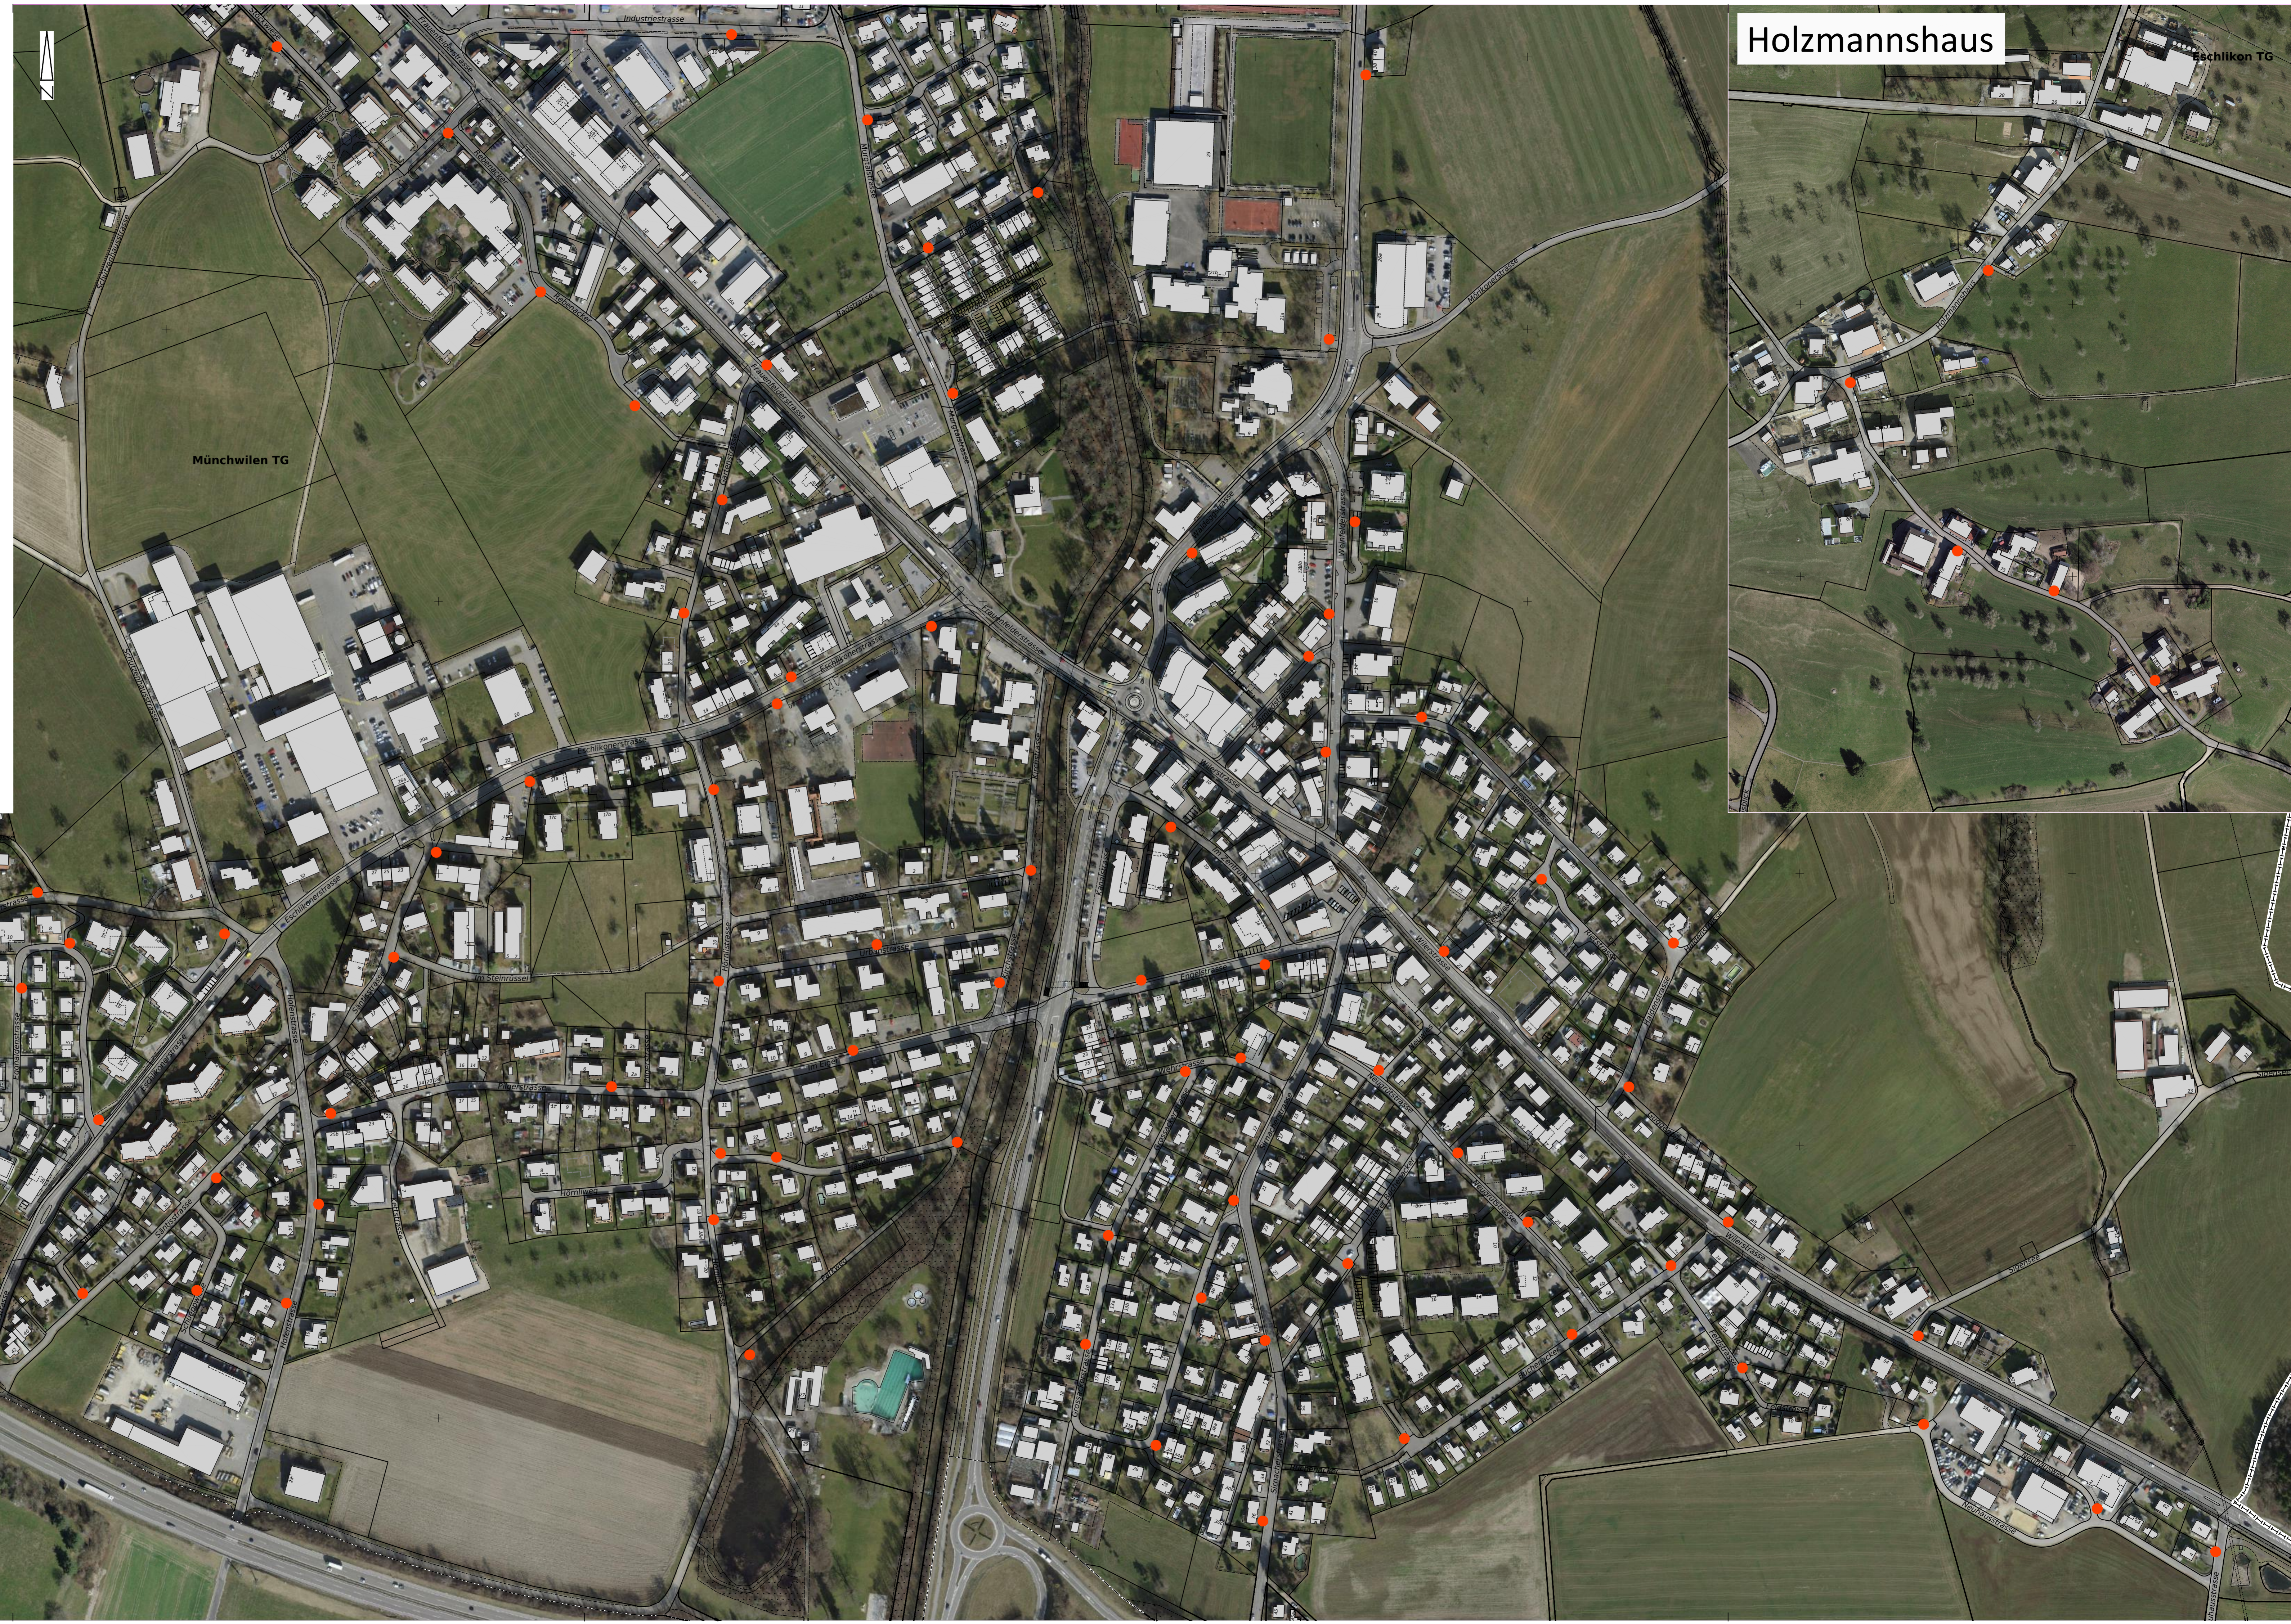

KANTON THURGAU  
Münchwilen

Grüngutsammelstellen  
Ortsteil Münchwilen Süd,  
Freudenberg und  
Holzmannshaus  
Situation 1:2000

ermessung  
geoinformation  
3d geomatik  
informatik

| Entw. | Gez. | Kontr. | Datum    |
|-------|------|--------|----------|
| ck    | ck   | tt     | 29.06.23 |

5.0316

geotopo ag | Fabrikstrasse 10 | 8370 Sirmach  
Tel. +41 71 511 46 50 | info@geotopo.ch | www.geotopo.ch

Format: 594/1050 0.6 m2

GIS-Lernkatalog, Münchwilen 3.4746-5.0316, IP-Entwurf, 2023, 12. April 2023, 10:12:00, IP-Entwurf, 2023, 12. April 2023, 10:12:00, IP-Entwurf, 2023, 12. April 2023, 10:12:00