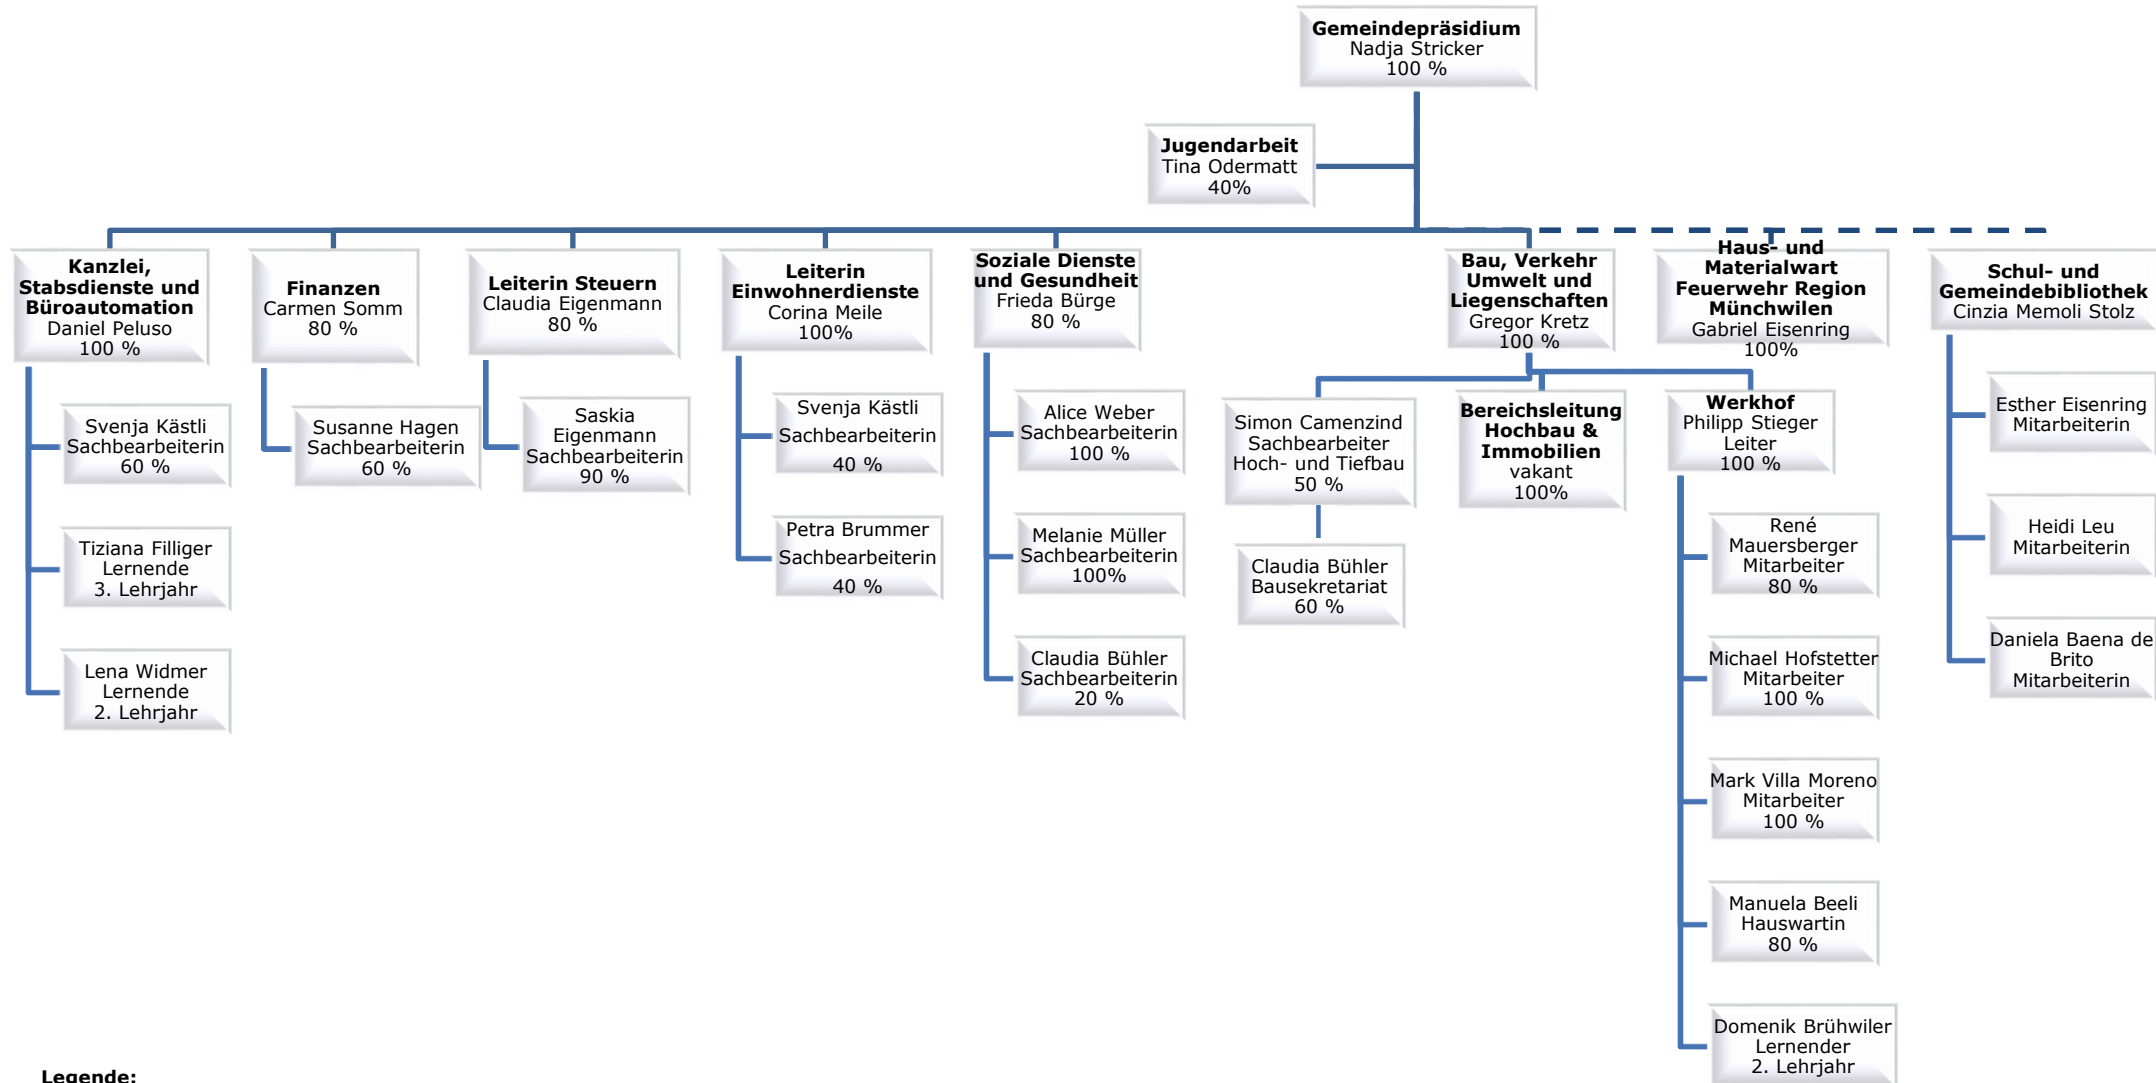

Organigramm der Gemeindeverwaltung Münchwilen

Legende:

- fachlich
- - - personell